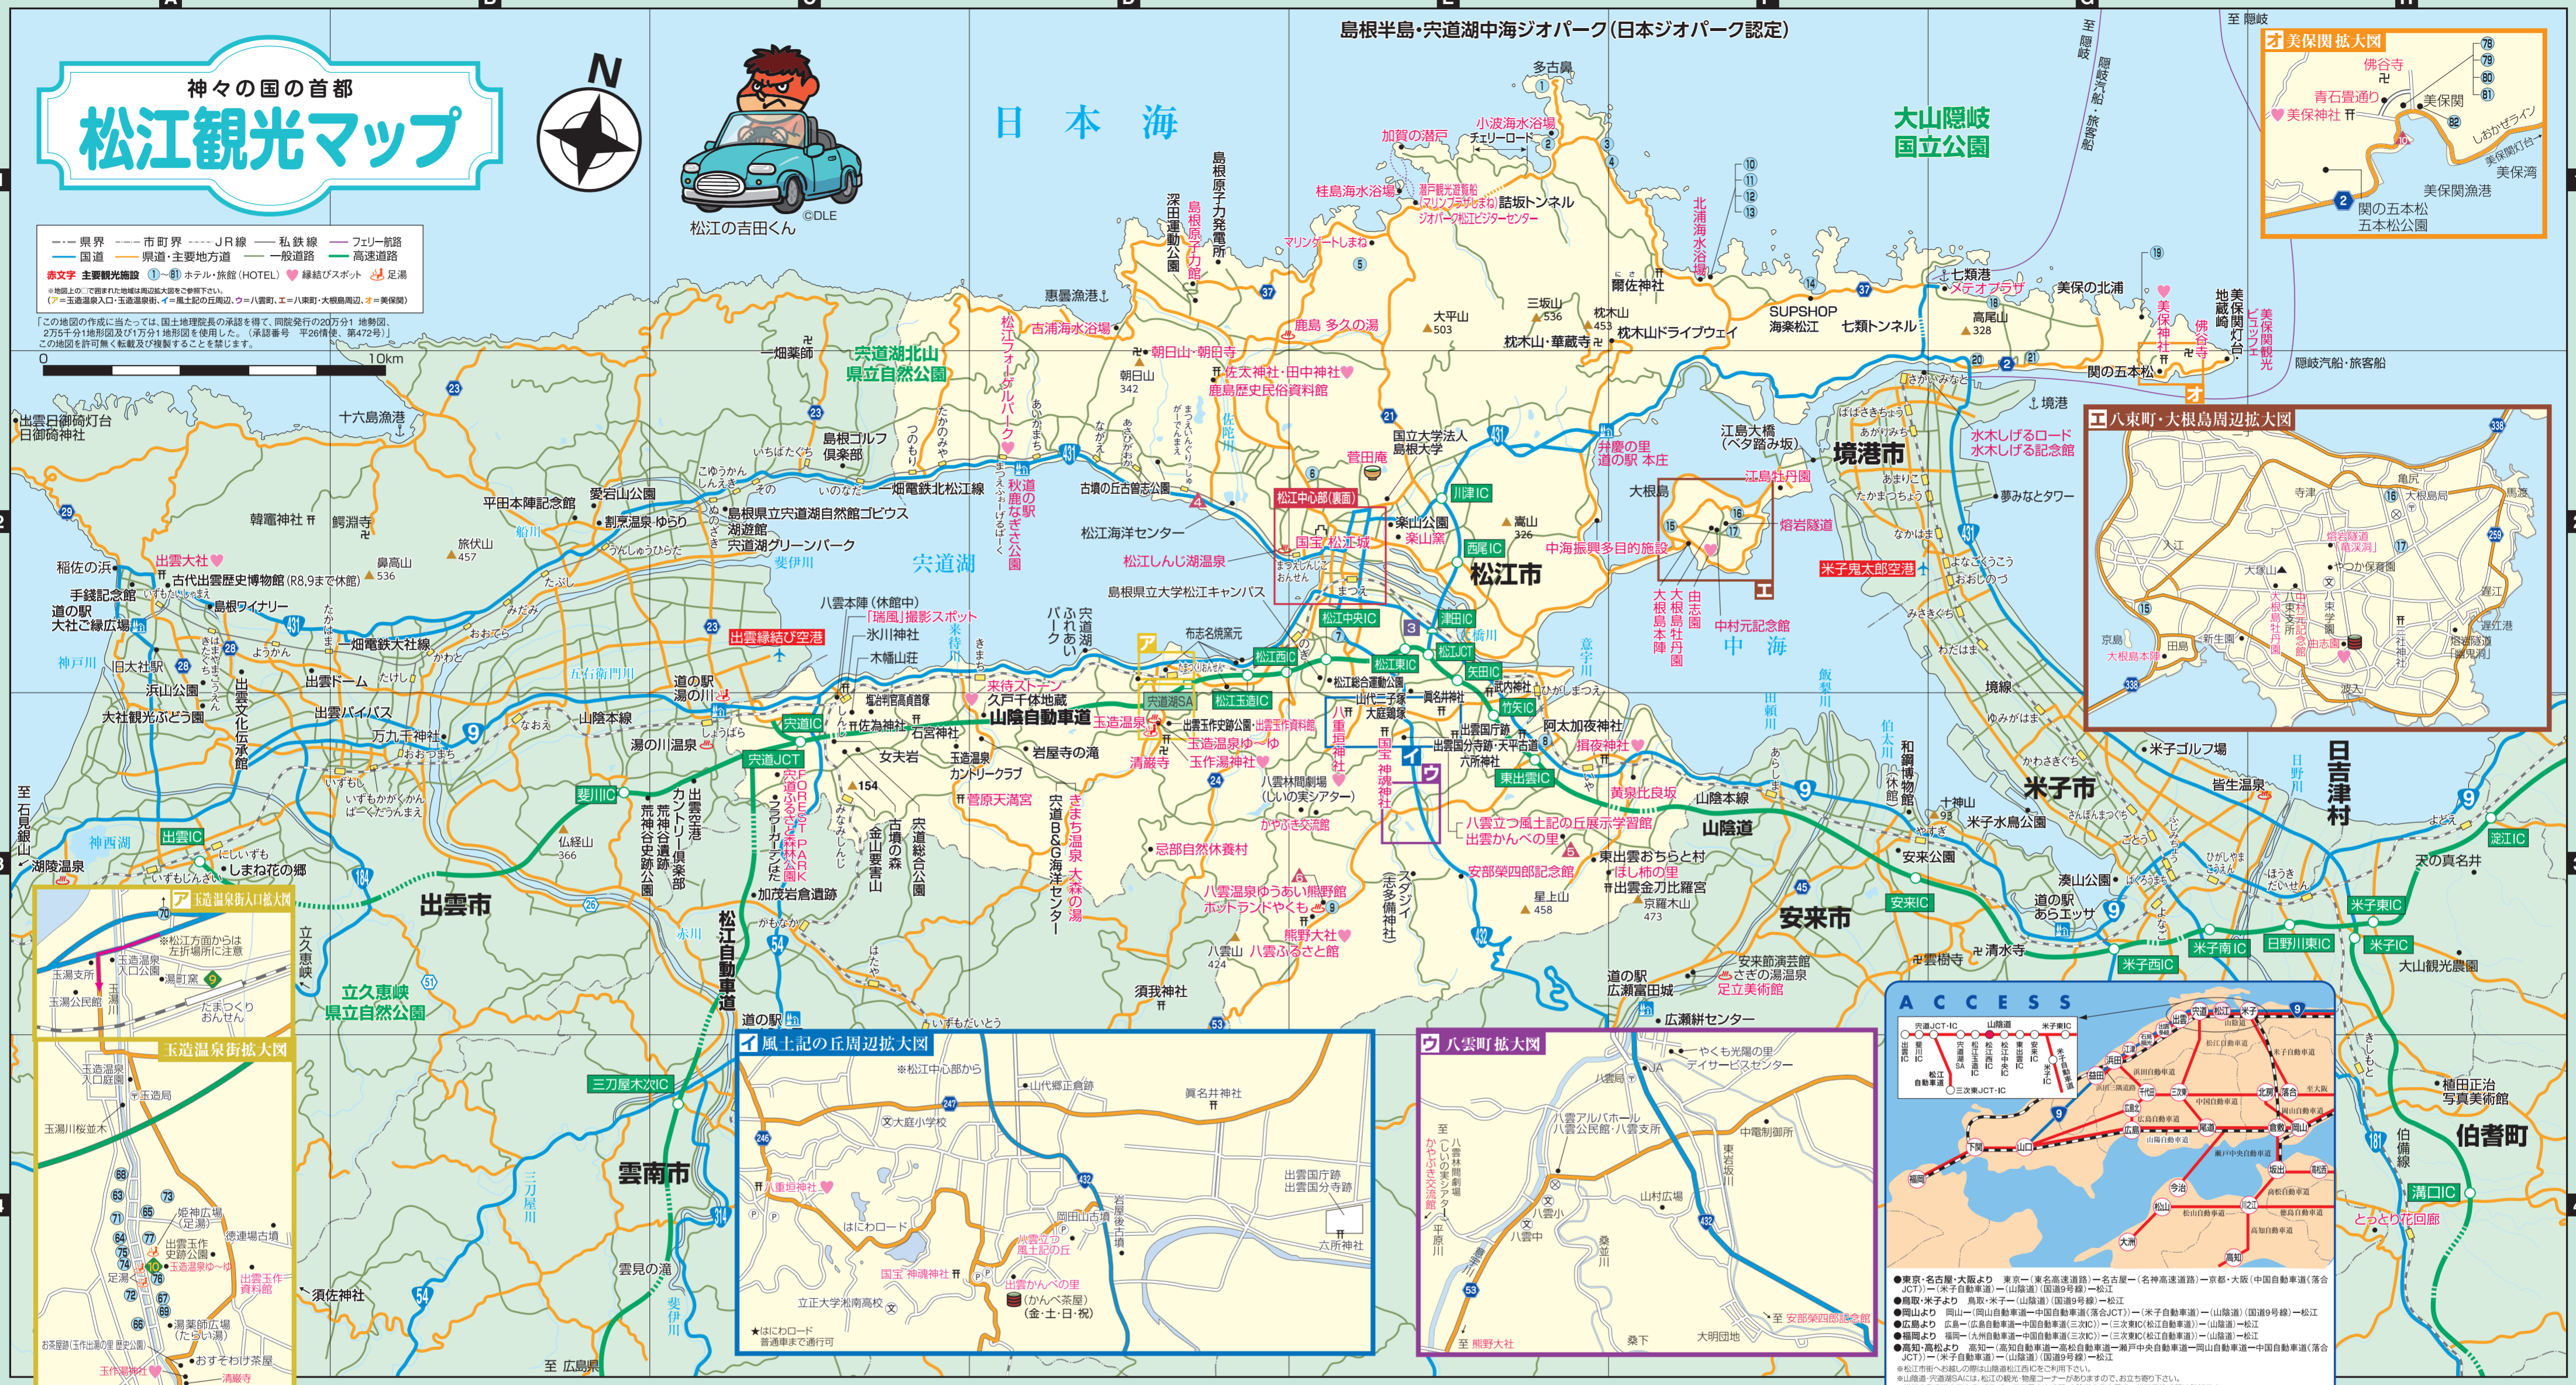

# 神々の国の首都 松江観光マップ

松江の吉田くん ©DLE

--- 県界 --- 市町界 --- JR線 --- 私鉄線 --- フェリー航路  
 〓 国道 〓 県道・主要地方道 〓 一般道路 〓 高速道路  
 赤文字 主要観光施設 ①-⑧ ホテル・旅館 (HOTEL) ♥ 緑地スポット 足湯

※地図上で描かれた道路は周辺道路と重複して表示されています。  
 (ア=玉造温泉入口・玉造温泉街、イ=風土記の丘周辺、ウ=八雲町・大根島周辺、エ=美保町)  
 「この地図の作成に当たっては、国土地理院長の承認を得て、同院発行の20分1地勢図、  
 2万5千分1地形図及び1万1千分1地形図を使用した。(承認番号 平26情使 第472号)」  
 この地図を許可なく転載及び複製することを禁じます。

## 主要観光施設等連絡先一覧

地図	施設名	電話番号(0852)	地図	施設名	電話番号(0852)
C-3	木幡山荘	66-0136 (八雲本陣)	D-3	きまき温泉大森の湯(日)	61-1066
C-3	菅原天満宮	66-0038	E-1	桂島海水浴場	85-2902
C-3	FOREST PARK 穴蔵の森と森林公園	66-2500	K-1	小泉八雲記念館	21-2147
C-3	八雲本陣	66-0136	E-1	瀬戸観光遊覧船	85-9111
D-1	鹿島 多久の湯(日)	82-9300	E-2	楽山庵	32-9695(要予約)
D-1	古浦海水浴場	55-6700	E-2	菅田庵	28-1558
D-2	朝日山・朝日寺	36-8874	E-3	かやぶき交流館	54-2332
D-2	鹿島歴史民俗資料館	82-2797	E-3	熊野大社	54-0087
D-2	古墳の丘古志志公園	60-2055	E-3	ホットランドやくも	54-2600
D-2	佐太神社	82-0668	E-3	八雲ふるさと館	54-2041
D-2	COCO MATSUE ちどりの湯(日)	61-5526	E-3	播夜神社	52-2043
D-2	松江フェーゲルパーク	88-9800	F-1	北浦海水浴場	73-9001
D-2	道の駅 穴蔵の森公園	88-3700	F-2	江島牡丹園	76-2254
D-3	忌部自然休養村	33-2351	F-2	弁慶の里 道の駅 本庄	34-1528
D-3	玉作湯神社	62-0006	G-1	メテオプラザ	72-3939
D-3	モコモコミュージアム 来待ストーン	66-9050	G-2	美保関観光ビュッフェ	73-0211
D-3	出雲日御崎灯台 日御崎神社		J-2	月照寺	21-6056
D-3	稲佐の浜		K-1	小泉八雲旧居	23-0714
D-3	手銭記念館		K-1	湯葉師広場	62-3300
D-3	道の駅 大社ご縁広場		K-1	田部美術館	26-2211
D-3	神戸川		K-1	武家屋敷	22-2243
D-3	旧大社		K-2	興雲閣	61-2100
D-3	大社観光ぶどう園		K-2	国宝 松江城	21-4030
D-3	出雲文化伝承館		K-4	島根県立美術館	55-4700
D-3	出雲バイパス		K-5	袖師庵	21-3974
D-3	出雲ドーム		L-1	普門院 観月庵	21-1095
D-3	出雲IC		L-2	松江歴史館・ホーレンサンや伝承館	32-1807
D-3	出雲JCT		L-3	カラコロ工房	20-7000
D-3	出雲IC		L-3	こうぎんカラコロ美術館	55-1000
D-3	出雲IC		L-3	弁慶の里	39-0642
D-3	出雲IC		M-4	松江テルサ	31-5550
D-3	出雲IC		N-3	穴蔵湖観光遊覧船(はくちょう号)	24-3218
D-3	出雲IC				