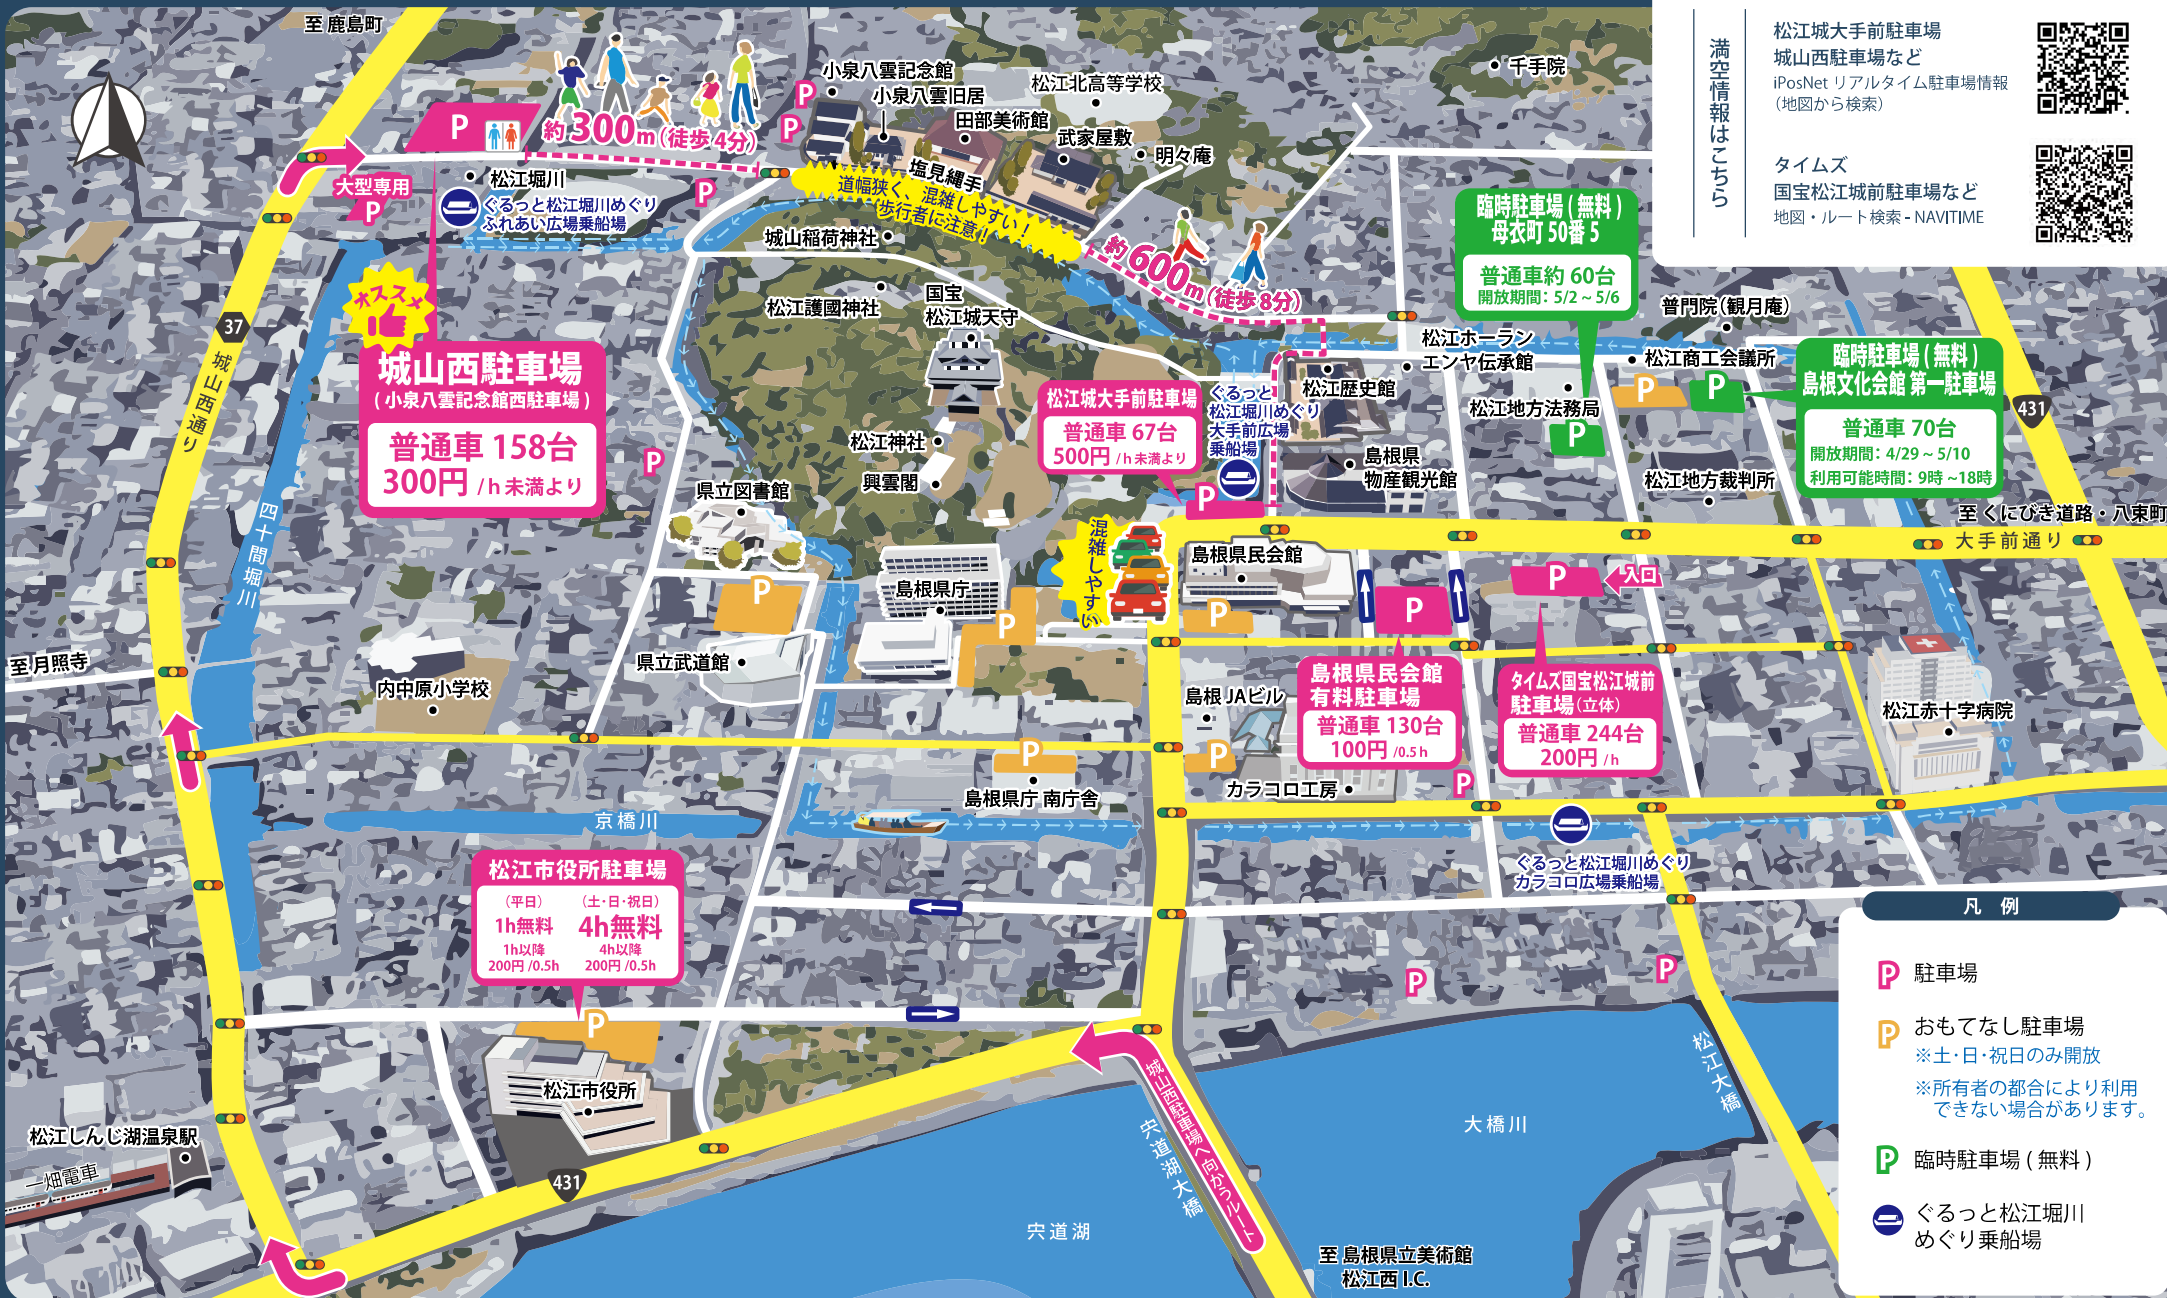

小泉八雲とセツが出会ったまち 松江

GW 期間 (4/29 ~ 5/10) 限定

駐車場ガイドマップ

駐車場情報は [こちら](#)

松江観光協会公式 HP

松江の便利情報、駐車・駐輪場案内

満空情報は [こちら](#)

松江城大手前駐車場
城山西駐車場など
iPosNet リアルタイム駐車場情報
(地図から検索)

タイムズ
国宝松江城前駐車場など
地図・ルート検索 - NAVITIME

※料金や内容が変更になっている場合がありますので、あらかじめご了承ください。