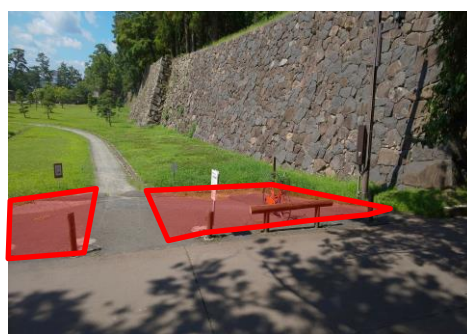

松江城自動二輪駐輪場マップ

(2019年8月17日以降)

次の場所で自動二輪の駐輪が可能です。

駐輪スペースには限りがございます。満車の場合は、ご自身で周辺の駐車場をお探しいただきますようお願いいたします。

《周辺図》

自動二輪駐輪場

・駐車場はアスファルト敷きです。

駐輪スペース全景

駐輪スペースが松江城敷地内の園路に隣接しています。中央部分は歩行者等の通路として残るように駐輪してください。