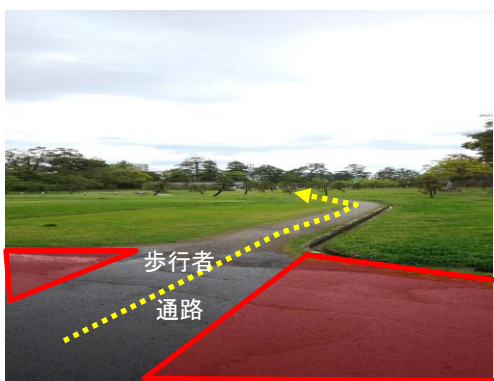

松江城自動二輪駐輪場マップ

(2019年8月17日以降)

次の場所で自動二輪の駐輪が可能です。

駐輪スペースには限りがございます。満車の場合は、ご自身で周辺の駐車場をお探しいただきますようお願いいたします。

《周辺図》

自動二輪駐輪場

・駐車場はアスファルト敷きです。

駐輪スペース全景

駐輪スペースが松江城敷地内の園路に隣接しています。中央部分は歩行者等の通路として残るように駐輪してください。